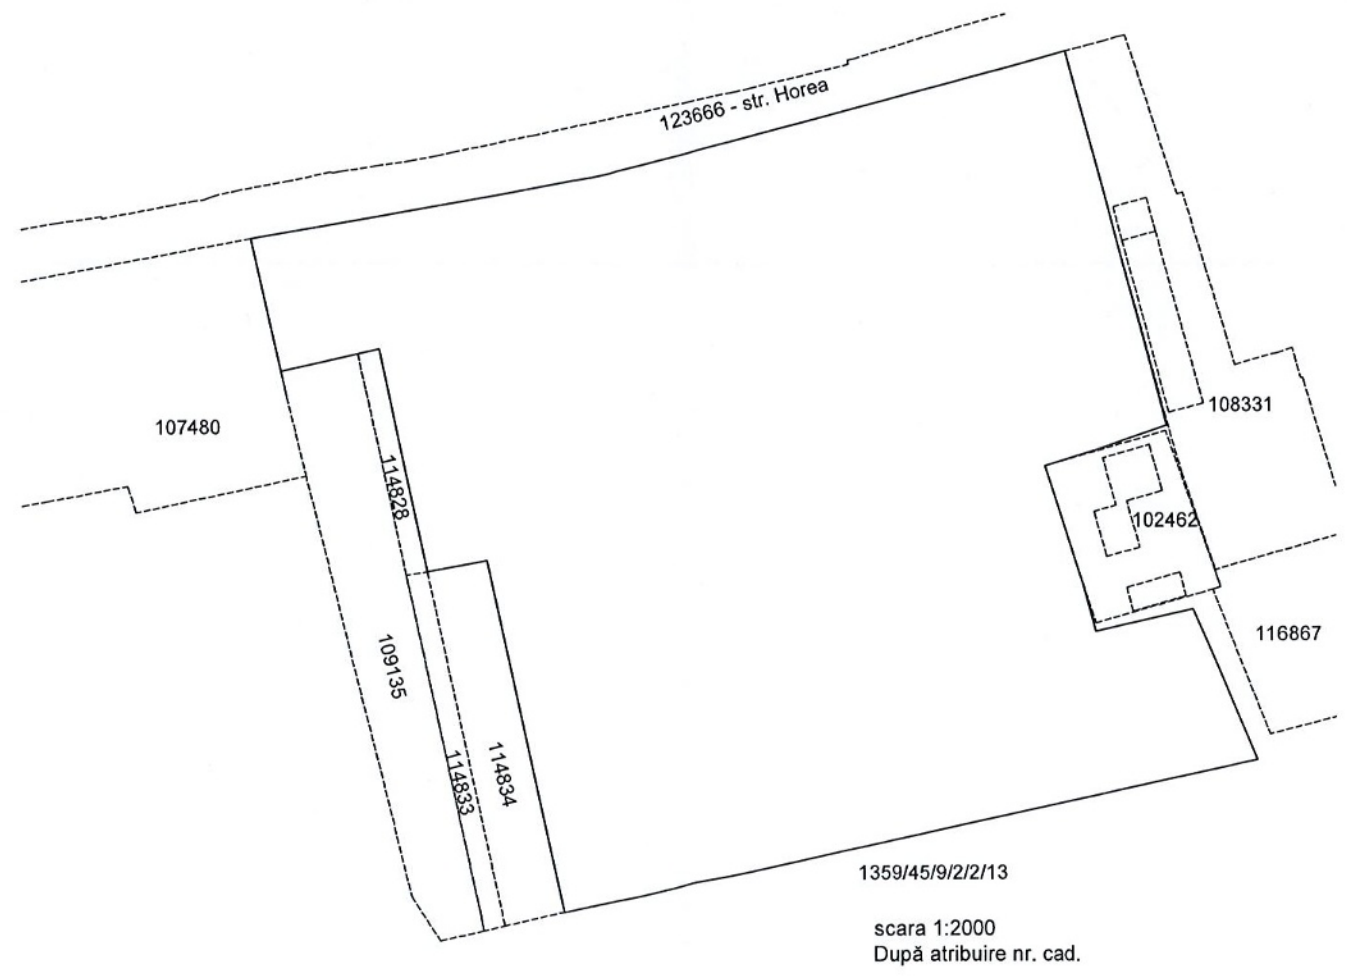

**TABEL DE MIȘCARE PARCELARĂ**

a imobilului din CF 11012, nr. topo 1359/19, 1362/1/1, 1362/1/2, 1364/5/1 și 1364/5/2  
 CF 5591, nr. topo 1364/6/2, 1362/8/2/2/2, și din 1359/45/9/2/2/11 UAT Baia Mare  
 din Mun. Baia Mare, str. Horea nr. 42A, jud. Maramureș  
 1 IMOBIL - INTRAVILAN

Nota : - Tabelul servește pentru obținere H.C.L. în vederea parcelării  
 - Pe nr. cad. , există o construcție.

INAINTE DE DEZMEMBRARE				DUPA DEZMEMBRARE				
Nr. C.F.	Nr. topo.	suprafata		PROPRIETAR	Nr. topo.	suprafata		PROPRIETAR
		Ha	mp			Ha	mp	
11012	1359/19 (A3)	-	7122	STATUL ROMÂN	1359/19	-	7122	Mun. Baia Mare - Domeniul public
	1362/1/1 (A6)	1	3113		1362/1/1	1	3113	
	1362/1/2 (A7)	-	266		1362/1/2	-	266	
	1364/5/1 (A8)	-	454		1364/5/1	-	454	
	1364/5/2 (A9)	-	6811		1364/5/2	-	6811	
5591	1364/6/2 (A+1454)	-	343	STATUL ROMÂN	1364/6/2	-	343	Mun. Baia Mare - Domeniul public
	1362/8/2/2/2 (A+1482)	-	1576		1362/8/2/2/2	-	1576	
	1359/45/9/2/2/11 (A+1580)	1	6101		1359/45/9/2/2/12	-	8374	
					1359/45/9/2/2/13	-	7727	
<b>TOTAL:</b>		<b>4</b>	<b>5786</b>		<b>4</b>	<b>5786</b>		

ATRIBUIRE NR. CADASTRAL				
Nr. topo. component	suprafata (mp)	PROPRIETAR	Nr. CAD. atribuit	suprafata (mp)
1359/19	- 7122	Mun. Baia Mare - Domeniul public		38059
1362/1/1	1 3113			
1362/1/2	- 266			
1364/5/1	- 454			
1364/5/2	- 6811			
1364/6/2	- 343			
1362/8/2/2/2	- 1576			
1359/45/9/2/2/12	- 8374			
1359/45/9/2/2/13	- 7727			