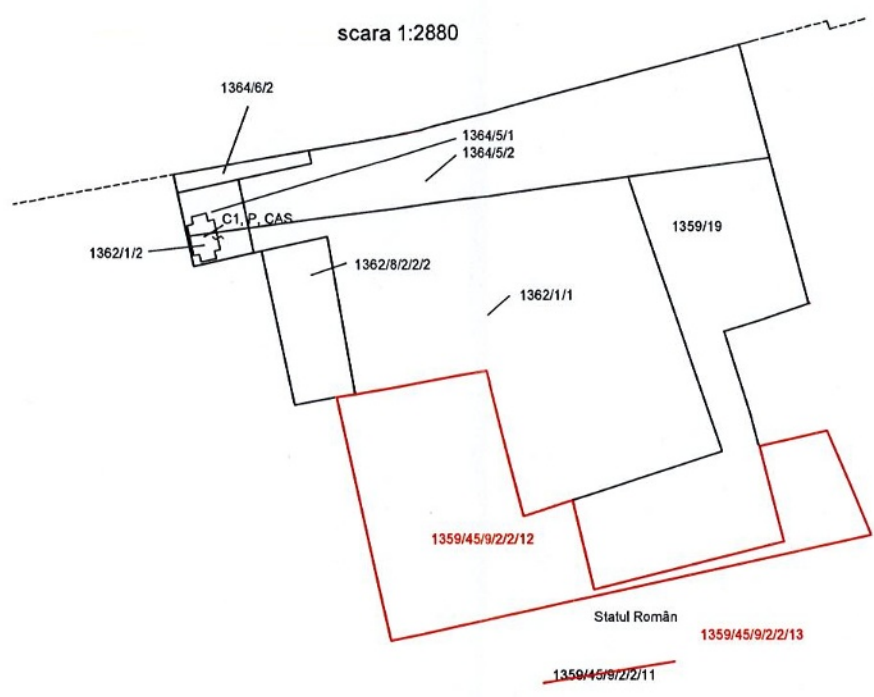

**TABEL DE MIȘCARE PARCELARĂ**

a imobilului din CF 11012, nr. topo 1359/19, 1362/1/1, 1362/1/2, 1364/5/1 și 1364/5/2  
 CF 5591, nr. topo 1364/6/2, 1362/8/2/2/2, și din 1359/45/9/2/2/11 UAT Baia Mare  
 din Mun. Baia Mare, str. Horea nr. 42A, jud. Maramureș  
 1 IMOBIL - INTRAVILAN

Nota : - Tabelul servește pentru obținere H.C.L. în vederea parcelării  
 - Pe nr. cad. , există o construcție.

INAINTE DE DEZMEMBRARE				DUPA DEZMEMBRARE				
Nr. C.F.	Nr. topo.	suprafata		PROPRIETAR	Nr. topo.	suprafata		PROPRIETAR
		Ha	mp			Ha	mp	
11012	1359/19 (A3)	-	7122	STATUL ROMÂN	1359/19	-	7122	Mun. Baia Mare - Domeniul public
	1362/1/1 (A6)	1	3113		1362/1/1	1	3113	
	1362/1/2 (A7)	-	266		1362/1/2	-	266	
	1364/5/1 (A8)	-	454		1364/5/1	-	454	
	1364/5/2 (A9)	-	6811		1364/5/2	-	6811	
5591	1364/6/2 (A+1454)	-	343	STATUL ROMÂN	1364/6/2	-	343	Mun. Baia Mare - Domeniul public
	1362/8/2/2/2 (A+1482)	-	1576		1362/8/2/2/2	-	1576	
	1359/45/9/2/2/11 (A+1580)	1	6101		1359/45/9/2/2/12	-	8374	
					1359/45/9/2/2/13	-	7727	
<b>TOTAL:</b>		<b>4</b>	<b>5786</b>		<b>4</b>	<b>5786</b>		

ATRIBUIRE NR. CADASTRAL				
Nr. topo. component	suprafata (mp)	PROPRIETAR	Nr. CAD. atribuit	suprafata (mp)
1359/19	- 7122	Mun. Baia Mare - Domeniul public		38059
1362/1/1	1 3113			
1362/1/2	- 266			
1364/5/1	- 454			
1364/5/2	- 6811			
1364/6/2	- 343			
1362/8/2/2/2	- 1576			
1359/45/9/2/2/12	- 8374			
1359/45/9/2/2/13	- 7727			